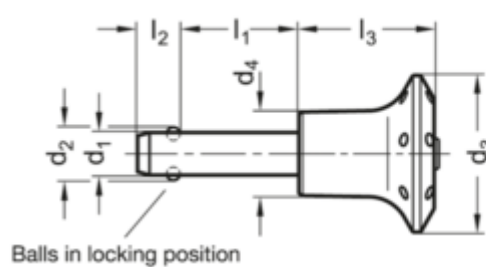

Varenummer: 201089704
 Beskrivelse: E+G
 Kuglepallås GN 113.5-16-30

Mål

Bore for key ring
(ball chain)

Application example

Ball chain GN 111

| | |
|----------------|-------|
| d1 0.04/-0.08 | = 16 |
| d2 | = 19 |
| d3 | = 42 |
| d4 | = 25 |
| l1 +0.6 | = 30 |
| l2 ±1 | = 14 |
| l3 -0.2 | = 39 |
| Spændkraft (N) | = 155 |